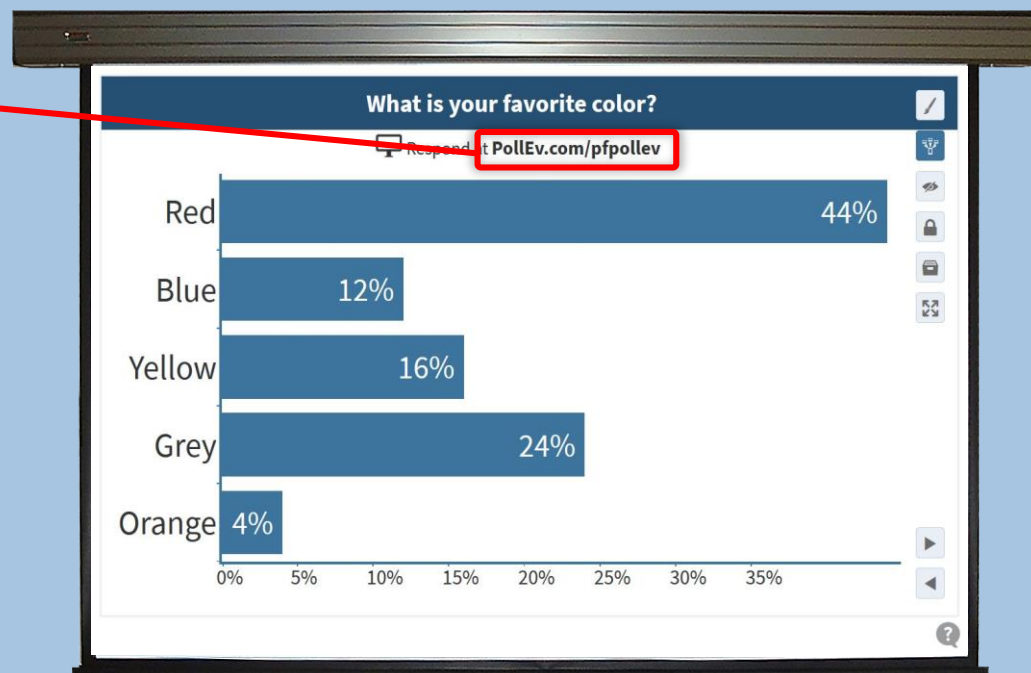

**(<https://portal.cpce-polyu.edu.hk>)**

**並登入。**

Step 2:

Type your student number and password, then click "Sign in".

請輸入您的學生編號及密碼，再按“Sign in”。

Step 3:

Click the Poll Everywhere icon in CPCE Portal.

請按CPCE Portal中Poll Everywhere的圖示。