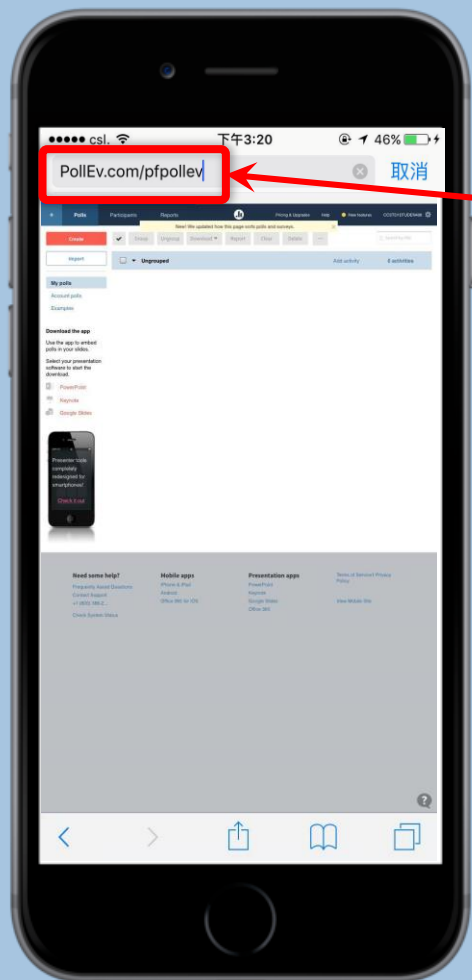

**(<https://portal.cpce-polyu.edu.hk>)**

**並登入。**

Step 2:

Type your student number and password, then click "Sign in".

請輸入您的學生編號及密碼，再按“Sign in”。

Step 3:

Click the Poll Everywhere icon in CPCE Portal.

請按CPCE Portal中Poll Everywhere的圖示。

#### Step 4:

After successful login, enter the Poll Everywhere Presenter link shown on teachers' PowerPoint. 成功登入後，輸入 PowerPoint 上的 Poll Everywhere Presenter 網址。

Step 5:

Then, you can start to respond.

您可以開始回應。